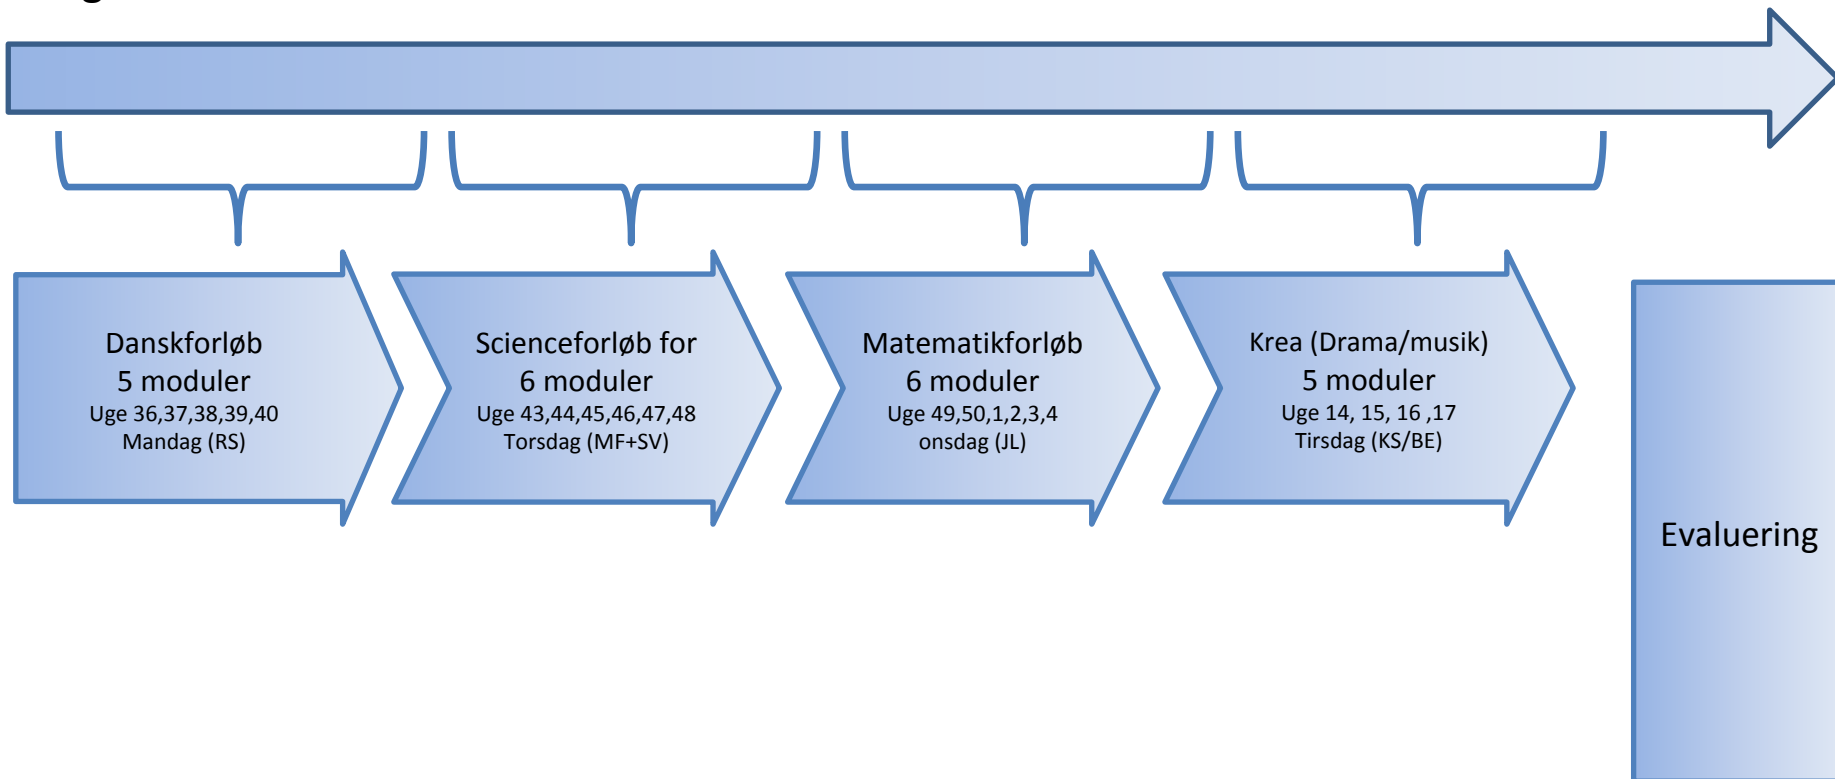

Skolestart
August 2017

Efterårsferie
Oktober 2017

Jul/Nytår
December 2017

Påskeferie
Marts 2018

Sommerferie
Juli 2018