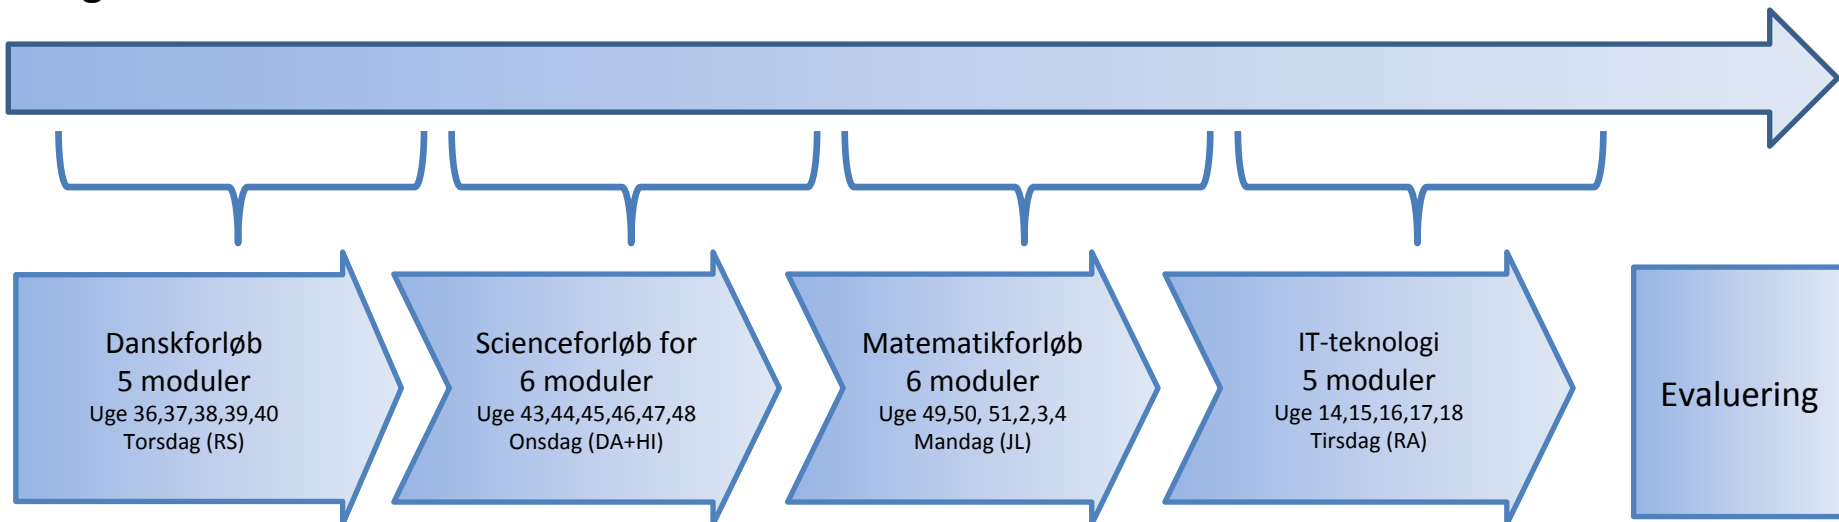

Vor Frue (8) + Holsted (16)

Skolestart
August 2017

Efterårsferie
Oktober 2017

Jul/Nytår
December 2017

Påskeferie
Marts 2018

Sommerferie
Juli 2018

Undervisningen falder på mandage, tirsdage, onsdage og torsdage kl. 8.00 – 9.30